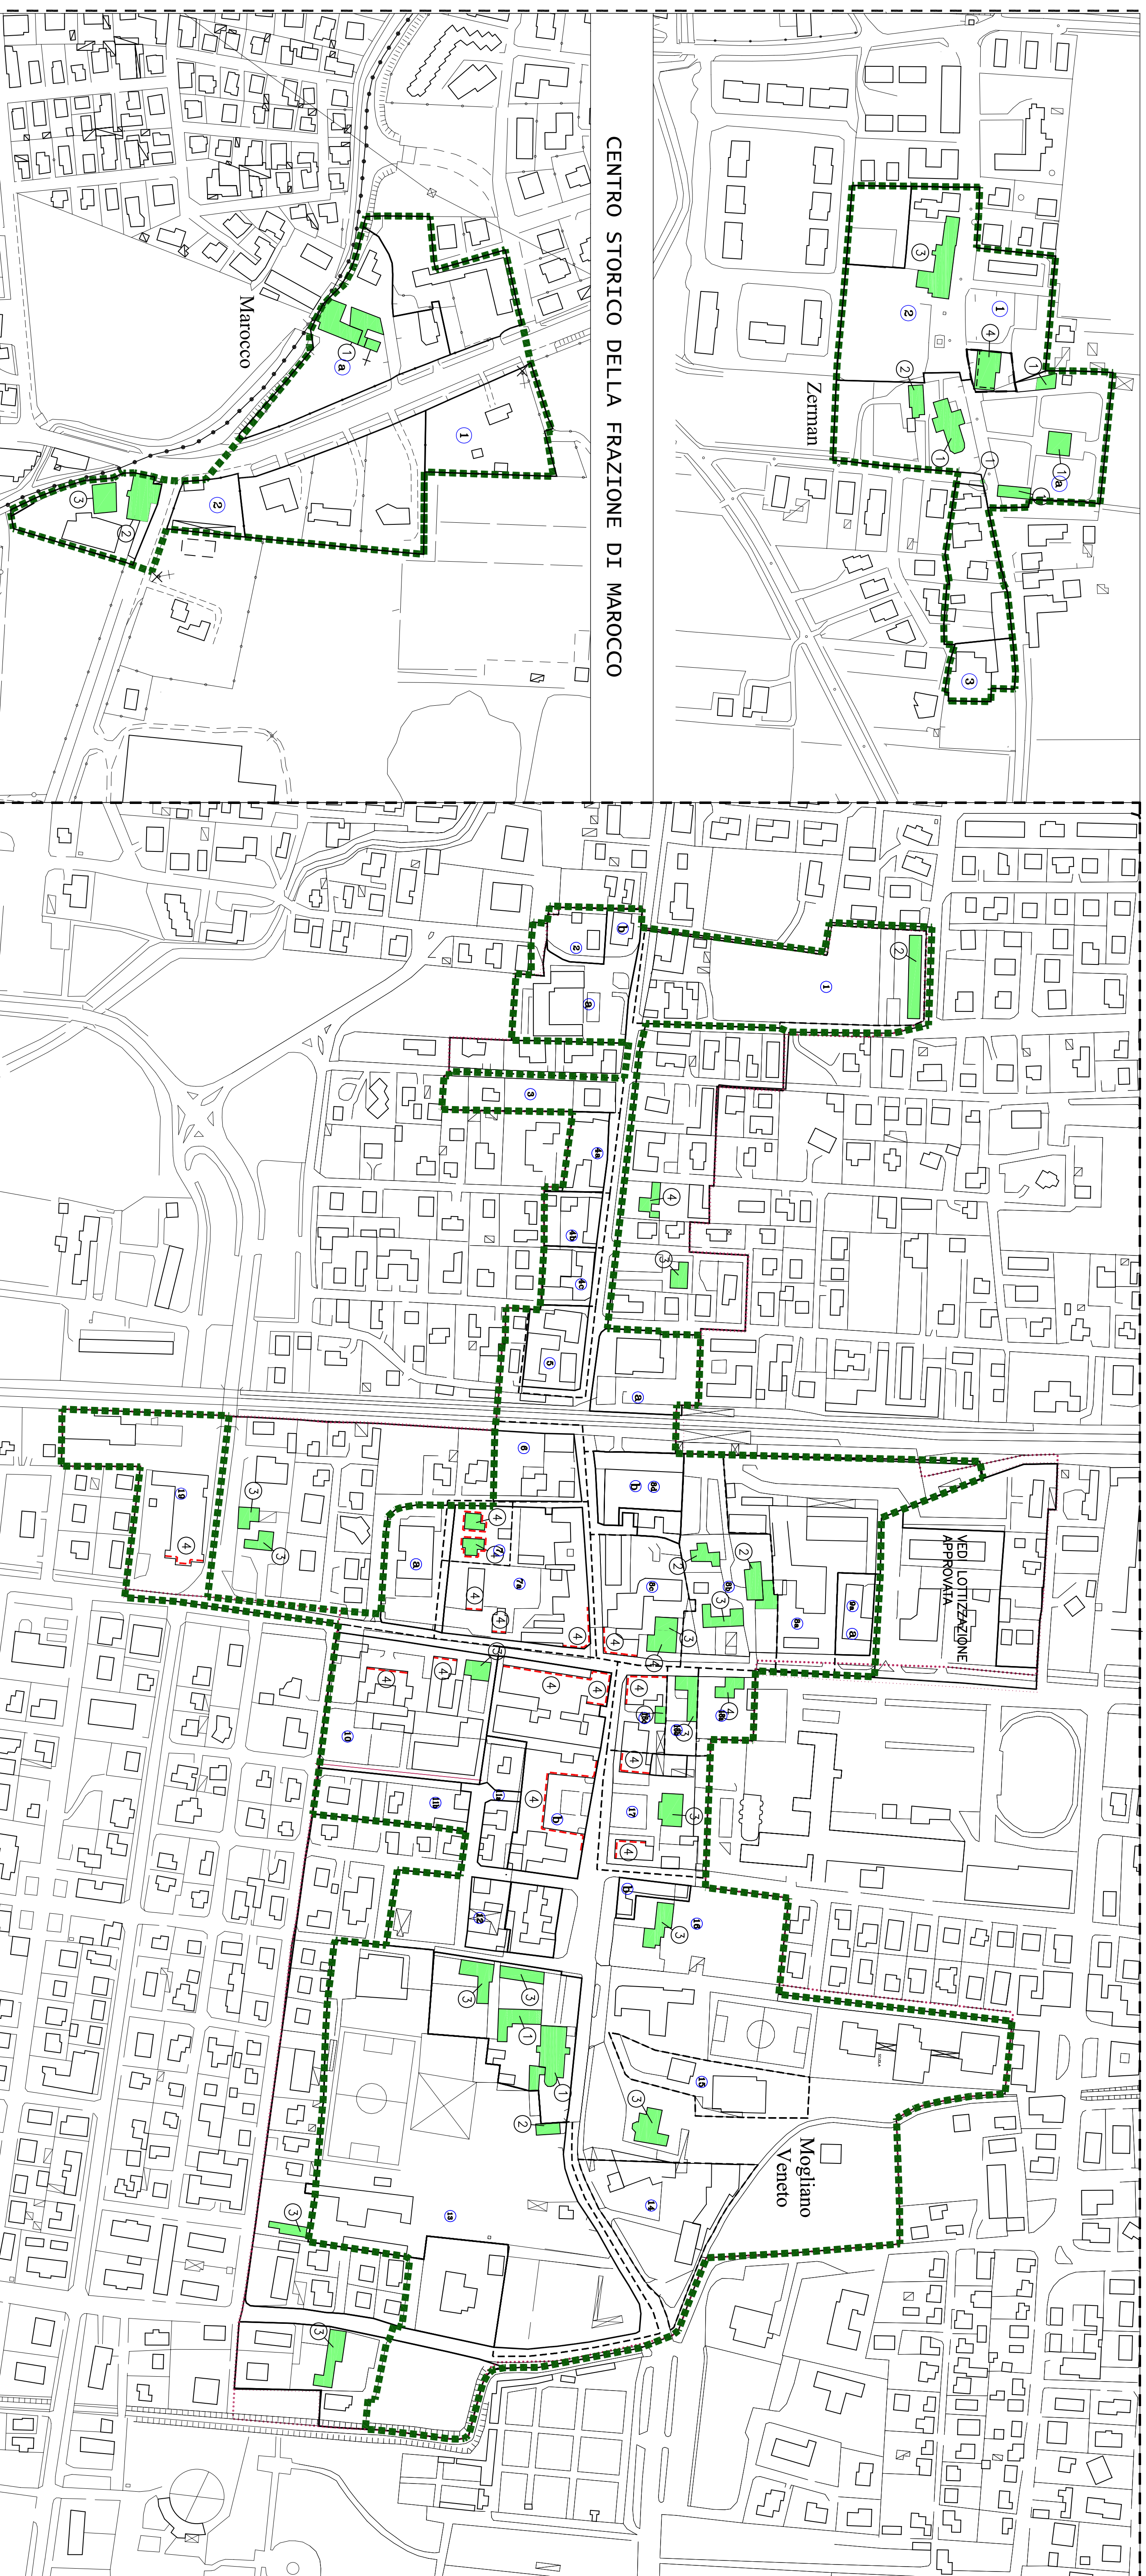

CENTRO STORICO DELLA FRAZIONE DI ZERMAN

CENTRO STORICO DI MOGLIANO VENETO

FABBRICATO CON GRADO DI PROTEZIONE

FRONTE VINCOLATO

LIMITE ZTO A - CENTRO STORICO